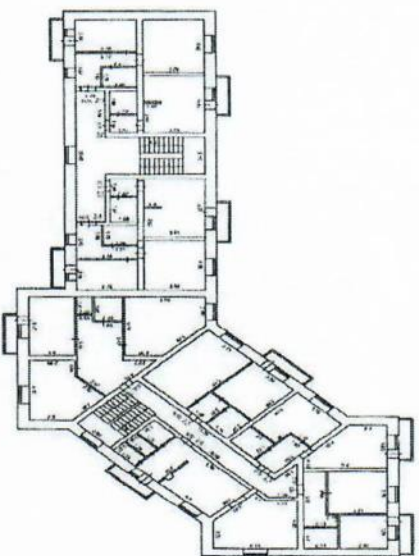

Выписка из Единого государственного реестра недвижимости об основных характеристиках и зарегистрированных правах на объект недвижимости  
 План расположения помещения, машино-места на этаже (плане этажа)

Помещение		
ВИД ОБЪЕКТА НЕДВИЖИМОСТИ		
Лист №1 Раздел 5	Всего листов раздела 5: 1	Всего разделов: 3
КтбОр 2020г.	72:18:0601008:752	Всего листов выписки: 3
Исторый номер:	Номер этажа (этажей):	
8:0601008:752	3	

ТЕХНИЧЕСКИЙ ПЛАН ЭТАЖА

[План 3-го этажа]

Табл 1: Условные обозначения:

ОС НАИМЕНОВАНИЕ ДОЛЖНОСТИ	ПОДПИСЬ	ИНИЦИАЛЫ, ФАМИЛИЯ
---------------------------	---------	-------------------

М.П.