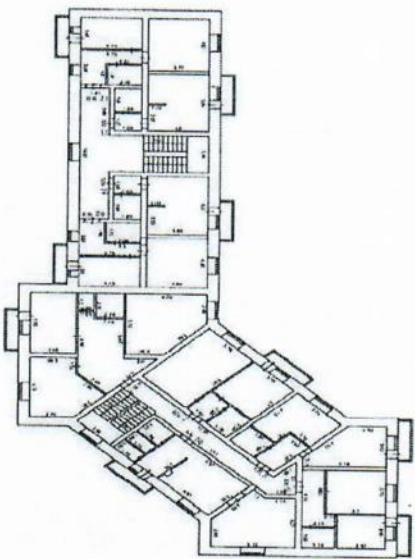

Выписка из Единого государственного реестра недвижимости об основных характеристиках и зарегистрированных правах на объект недвижимости
План расположения помещения, машино-места на этаже (плане этажа)

Помещение			
ВИД ОБЪЕКТА НЕДВИЖИМОСТИ			
Лист №1	Раздел 5	Всего листов раздела 5: 1	Всего листов выписки: 3
квартал 2020г.			
астровый номер:		72:18:0601008:748	
астровый номер:		8-0601008:748	Номер этажа (этажей): 2

ТЕХНИЧЕСКИЙ ПЛАН ЗДАНИЯ

План 2-го этажа

ШТАБ 1:

Условные обозначения:

ИОС НАИМЕНОВАНИЕ ДОЛЖНОСТИ	ПОДПИСЬ	ИНЦИПАЛЬ, ФАМИЛИЯ

М.П.