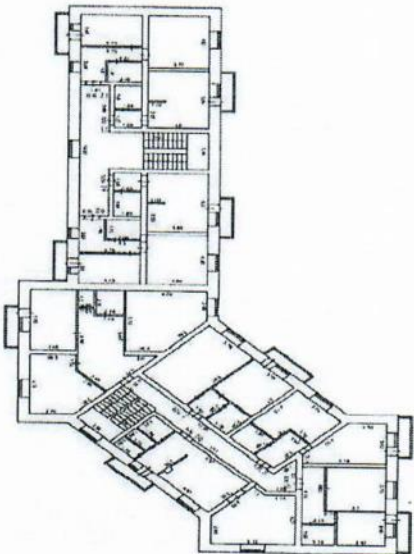

Помещение			
ВИД ОБЪЕКТА НЕДВИЖИМОСТИ			
Лист №1	Раздел 5	Всего листов раздела 5: 1	Всего листов выписки: 3
квартал 2020г.			
астровый номер:		72:18:0601008:748	
астровый номер:		8-0601008:748	Номер этажа (этажей): 2

ТЕХНИЧЕСКИЙ ПЛАН ЗДАНИЯ

План 2-го этажа

ШТАБ 1:

Условные обозначения:

ИОС НАИМЕНОВАНИЕ ДОЛЖНОСТИ	ПОДПИСЬ	ИНЦИПАЛЬ, ФАМИЛИЯ
----------------------------	---------	-------------------

М.П.

Выписка из Единого государственного реестра недвижимости об основных характеристиках и зарегистрированных правах на объект недвижимости  
 План расположения помещения, машино-места на этаже (плане этажа)

Помещение		
ВИД ОБЪЕКТА НЕДВИЖИМОСТИ		
Лист №1 Раздел 5	Всего листов раздела 5: 1	Всего разделов: 3
кв.№ 2020г.		Всего листов выписки: 3
астровый номер:	72:18-0601008:748	
астровый номер:	8-0601008:748	Номер этажа (этажей): 2

ТЕХНИЧЕСКИЙ ПЛАН ЗДАНИЯ

План 2-го этажа

Лестница  
 Ступени  
 Ступени и лестничная площадка  
 Капсула лифта, лифтовая шахта

Масштаб 1:50

ШТАБ 1:

Условные обозначения:

ИОС НАИМЕНОВАНИЕ ДОЛЖНОСТИ	ПОДПИСЬ	ИНИЦИАЛЫ, ФАМИЛИЯ
----------------------------	---------	-------------------