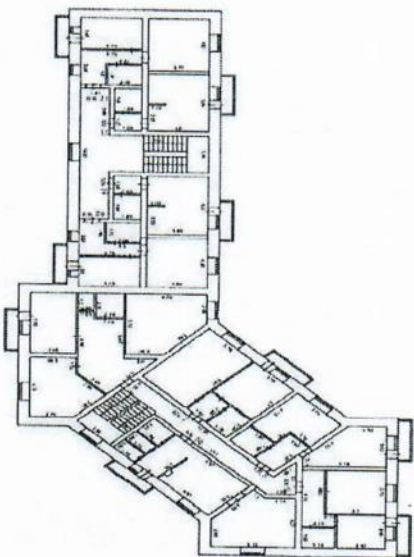

Выписка из Единого государственного реестра недвижимости об основных характеристиках и зарегистрированных правах на объект недвижимости
План расположения помещения, машино-места на этаже (плане этажа)

Помещение		
ВИД ОБЪЕКТА НЕДВИЖИМОСТИ		
Лист №1 Раздел 5	Всего листов раздела 5: 1	Всего разделов: 3
квартал 2020г.		Всего листов выписки: 3
астровый номер:	72:18:0601008:748	
астровый номер:	8-0601008-748	Номер этажа (этажей):
		2

ТЕХНИЧЕСКИЙ ПЛАН ЗДАНИЯ

План 2-го этажа

☐ Лестница
☐ Ступени
☐ Ступени в дверях
☐ Капсулы, арочные проемы
Номер 1.20

ШТАБ 1:

Условные обозначения:

ИОС НАИМЕНОВАНИЕ ДОЛЖНОСТИ	ПОДПИСЬ	ИНИЦИАЛЫ, ФАМИЛИЯ

М.П.