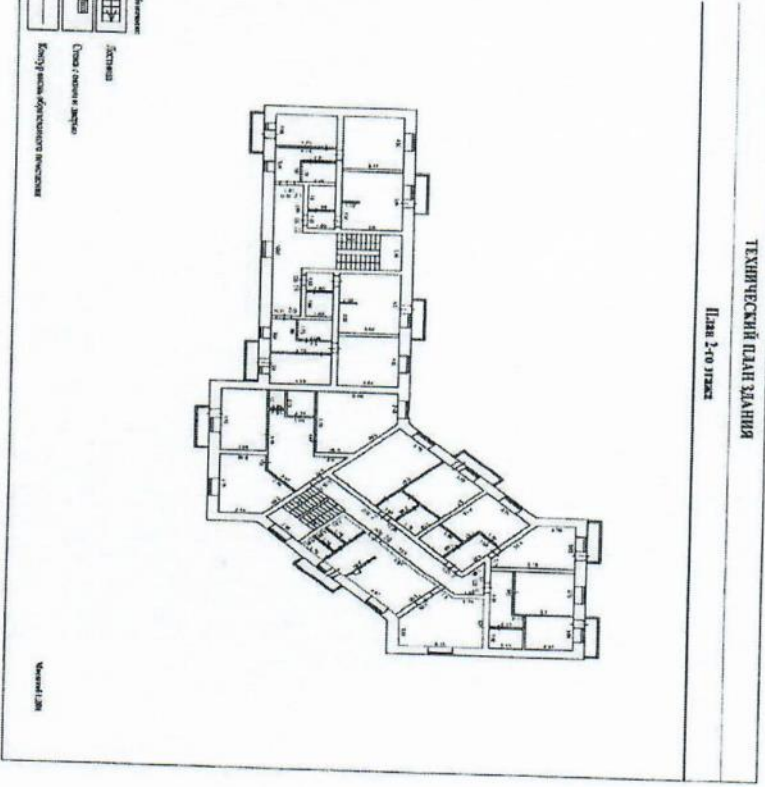

Помещение		
Лист №1 Раздел 5	Вид объекта недвижимости	
Ктебрга 2020г:	Всего листов раздела 5: 1	Всего разделов: 3
Истровый номер:	72-18-0601008-737	Всего листов выписки: 3
Истровый номер:	8:0601008:737	
	Номер этажа (этажей):	
	2	

Раздел 5 Лист 3

План расположения помещения, машино-места на этаже (плане этажа)

Помещение		
Лист №1 Раздел 5	Вид объекта недвижимости	
Ктебэра 2020г.	Всего листов раздела 5: 1	Всего разделов: 3
Истровый номер:	72-18-0601008-737	Всего листов выписки: 3
Истровый номер:	8:0601008:737	
	Номер этажа (этажей): 2	

Раздел 5 Лист 3

План расположения помещения, машино-места на этаже (плане этажа)

Помещение		
Лист №1 Раздел 5	Вид объекта недвижимости	
Ктебрга 2020г:	Всего листов раздела 5: 1	Всего разделов: 3
Истровый номер:	72:18:0601008:737	Всего листов выписки: 3
Истровый номер:	8:0601008:737	
	Номер этажа (этажей):	2