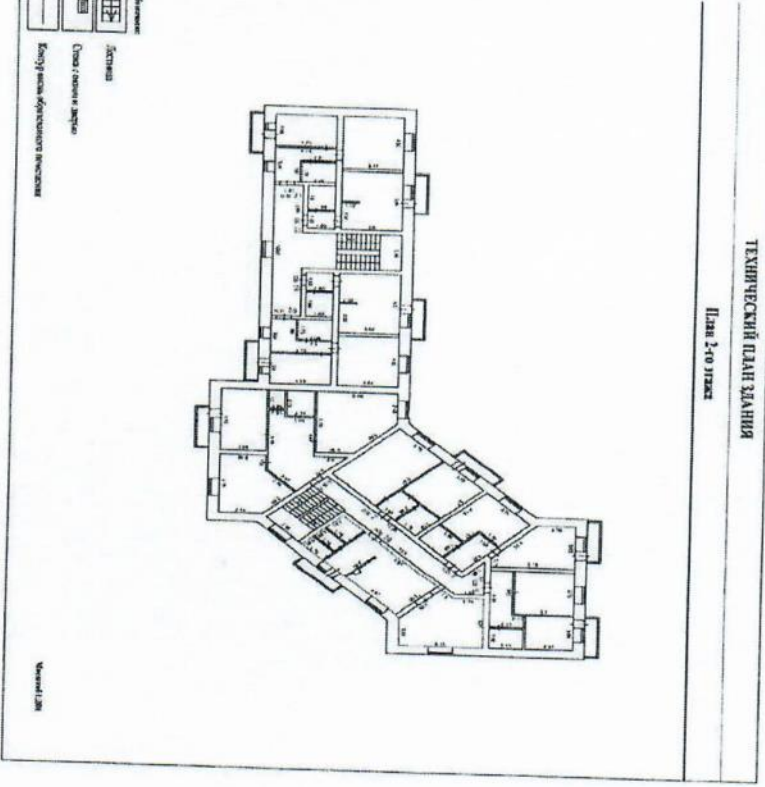

Выписка из Единого государственного реестра недвижимости об основных характеристиках и зарегистрированных правах на объект недвижимости

Раздел 5 Лист 3

План расположения помещения, машино-места на этаже (плане этажа)

Помещение		
Лист №1 Раздел 5	Вид объекта недвижимости	
Ктебрга 2020г:	Всего листов раздела 5: 1	Всего разделов: 3
Истровый номер:	72-18-0601008-737	Всего листов выписки: 3
Истровый номер:	8:0601008:737	
	Номер этажа (этажей):	
	2	

Раздел 5 Лист 3

План расположения помещения, машино-места на этаже (плане этажа)

Помещение		
Лист №1 Раздел 5	Вид объекта недвижимости	
Ктебэра 2020г.	Всего листов раздела 5: 1	Всего разделов: 3
Истровый номер:	72-18-0601008-737	Всего листов выписки: 3
Истровый номер:	8:0601008:737	
	Номер этажа (этажей): 2	

Раздел 5 Лист 3

План расположения помещения, машино-места на этаже (плане этажа)

Помещение		
Лист №1 Раздел 5	Вид объекта недвижимости	
Ктебрга 2020г:	Всего листов раздела 5: 1	Всего разделов: 3
Истровый номер:	72:18:0601008:737	Всего листов выписки: 3
Истровый номер:	8:0601008:737	
	Номер этажа (этажей):	2